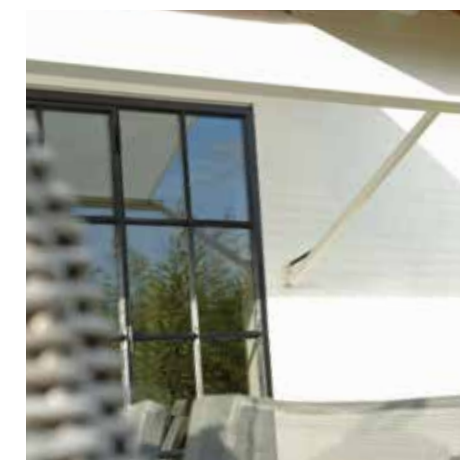

PROTECTION SOLAIRE DISCRÈTE ET EFFICACE

L'Alubox, la protection par excellence de votre habitation ou étalage contre les rayons du soleil. Ce type de store est **très résistant au vent**. La toile reste tendue par les ressorts & par la projection droite des bras.

Idéal Volets vous propose le choix entre différents types de bras, tels que bras coulissants avec ressort pneumatique, bras

résistants au vent, bras anti-tempête. La **cassette ronde, compacte et complètement fermée** protège la toile et le mécanisme contre toutes les conditions atmosphériques. Ce type de protection solaire se prête parfaitement aux **supports publicitaires** grâce à son angle d'inclinaison.

L'Alubox, une solution efficace... une protection solaire discrète.